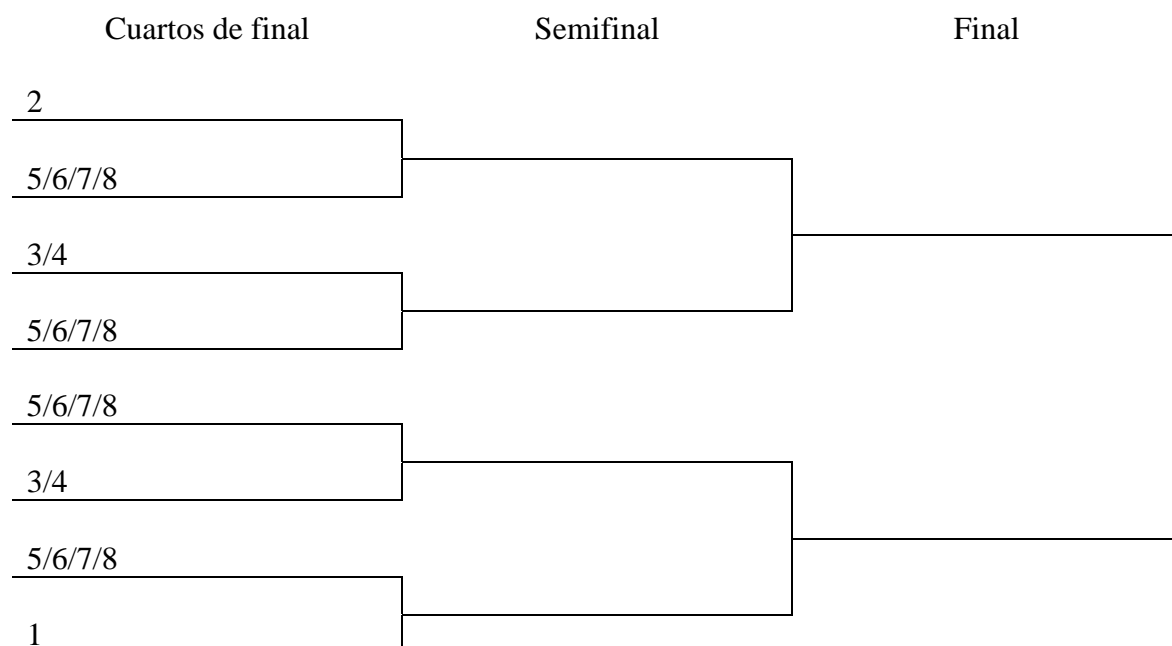

Ranking cuadro final 3ª Categoría

Posición

1
2
3
4
5
6
7
8

- Con 4 grupos pasan los mejores 2 de cada grupo.
- Con 3 grupos pasan los 2 mejores y los 2 mejores segundos.
- Con 2 grupos pasan todos escalafonados.